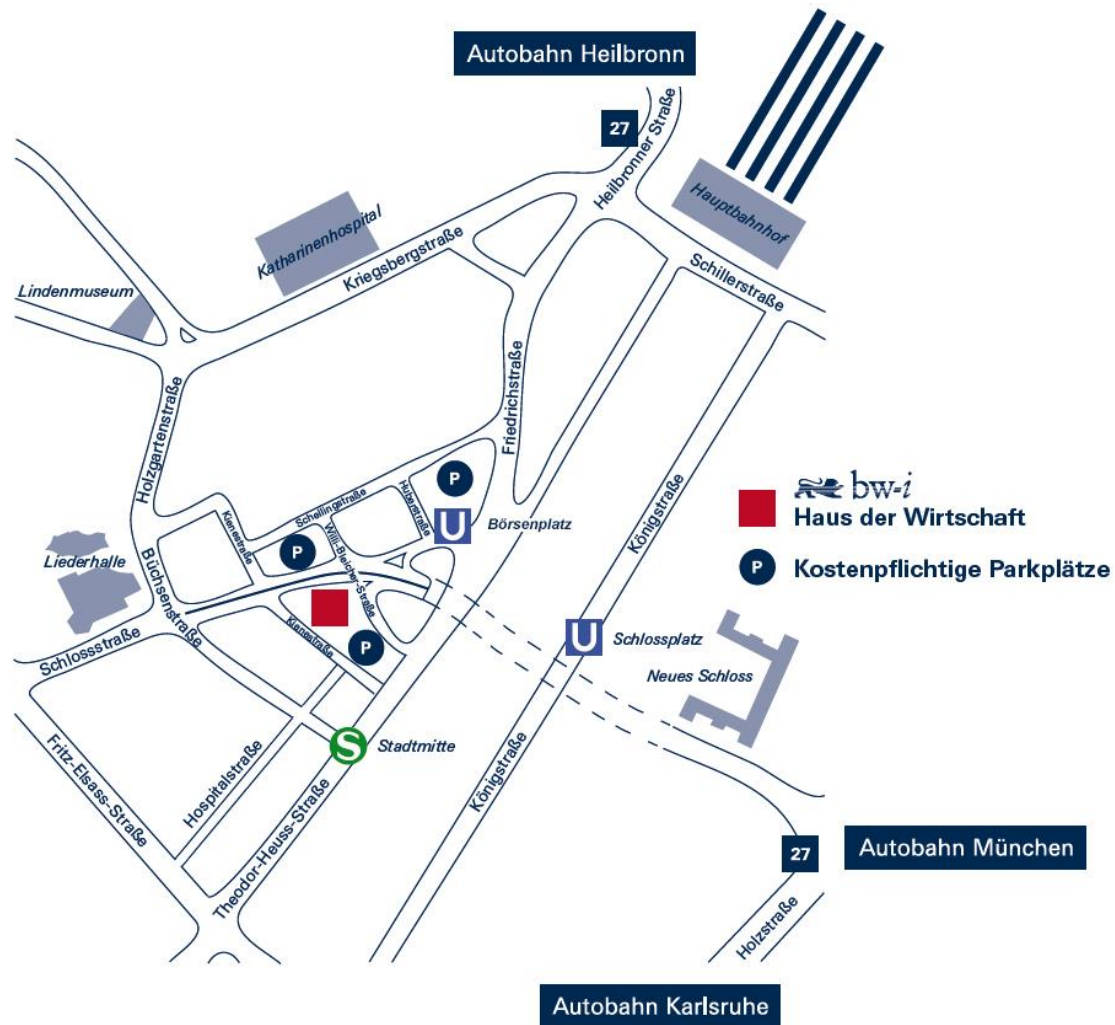

# Ihr Weg zu Baden-Württemberg International

## Fußweg vom Hauptbahnhof:

Sie gehen etwa 500 Meter auf der Königsstraße, biegen nach der Buchhandlung Wittwer rechts ein und gelangen durch einen Fußgängertunnel in die Willi-Bleicher-Straße.

## Anfahrt mit öffentlichen Verkehrsmitteln:

S-Bahn, Haltestelle Stadtmitte, Linie S1 bis S6  
Stadtbahn, Haltestelle Börsenplatz, Linie U14 und U29

## Anfahrt mit PKW:

Autobahn München, Ausfahrt Degerloch / B 27  
Autobahn Karlsruhe, Ausfahrt Vaihingen / B 14  
Autobahn Heilbronn, Ausfahrt Zuffenhausen / B 10 und B 27  
Parkmöglichkeiten finden Sie im Parkhaus Hofdienergarage, Schellingstraße 25 B (Bitte geben Sie hierfür Hofdienergarage Stuttgart, Schellingstraße 26, in Ihr Navigationsgerät ein!) oder in der Parkgarage Börsenplatz, Huberstraße 2.